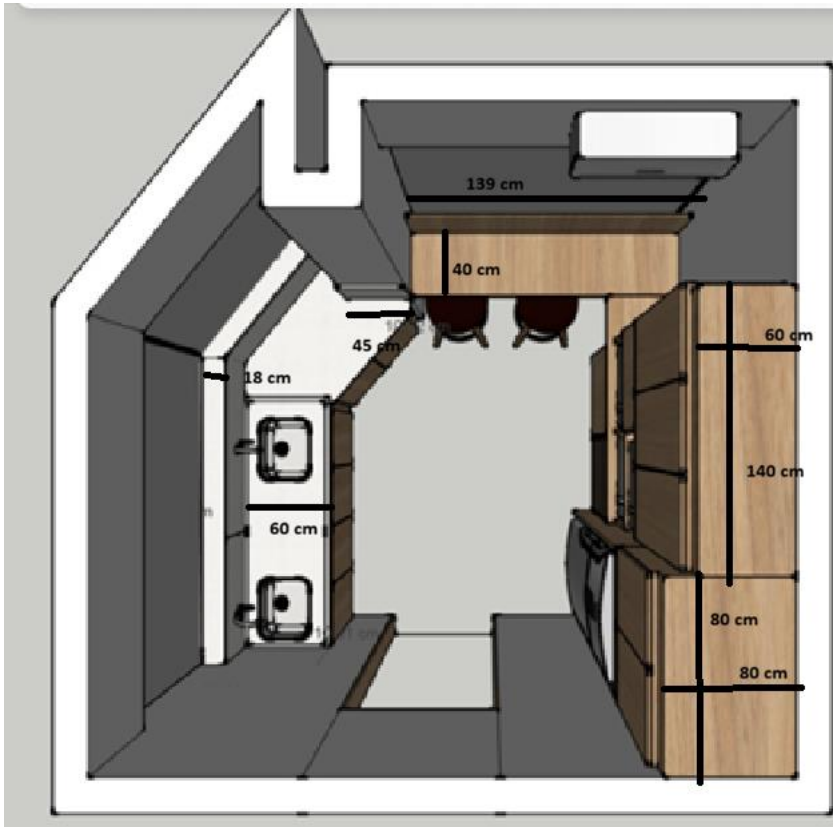

#### **Balcão em pia:**

Balcão de pia em “L” de 45°. Móvel base em MDF Ultra resistente à água. Portas e outros em MDF Itapoá.

Pedras em quartzo branco com duas pias em inox de 40 cm (largura) x 30 cm (profundidade). Pedras na pia, no rodapé e acabamento superior da pia junto ao vidro.

Pia com rebaixo para água nas duas cubas.

#### **Montante de geladeira, armários, torre de micro-ondas e forra de porta:**

Armários e montante de geladeira (400 Litros) com duas portas com chaves em MDF Itapoá. Altura, até o teto.

Armário torre de micro-ondas com 04 gavetas e 01 porta na parte inferior. Lugar para 03 micro-ondas. Porta na parte superior com chaves. MDF Itapoá. Rodapé em pedra quartzo branco.

Balcão lateral em MDF Itapoá.

Forra de porta em MDF Itapoá. Medidas: 215 cm de altura, 84 cm de largura e 18 cm lateral.

**Balcão com painel de copa:**

Painel em MDF branco.

Balcão em MDF Itapoá para banquetas altas.